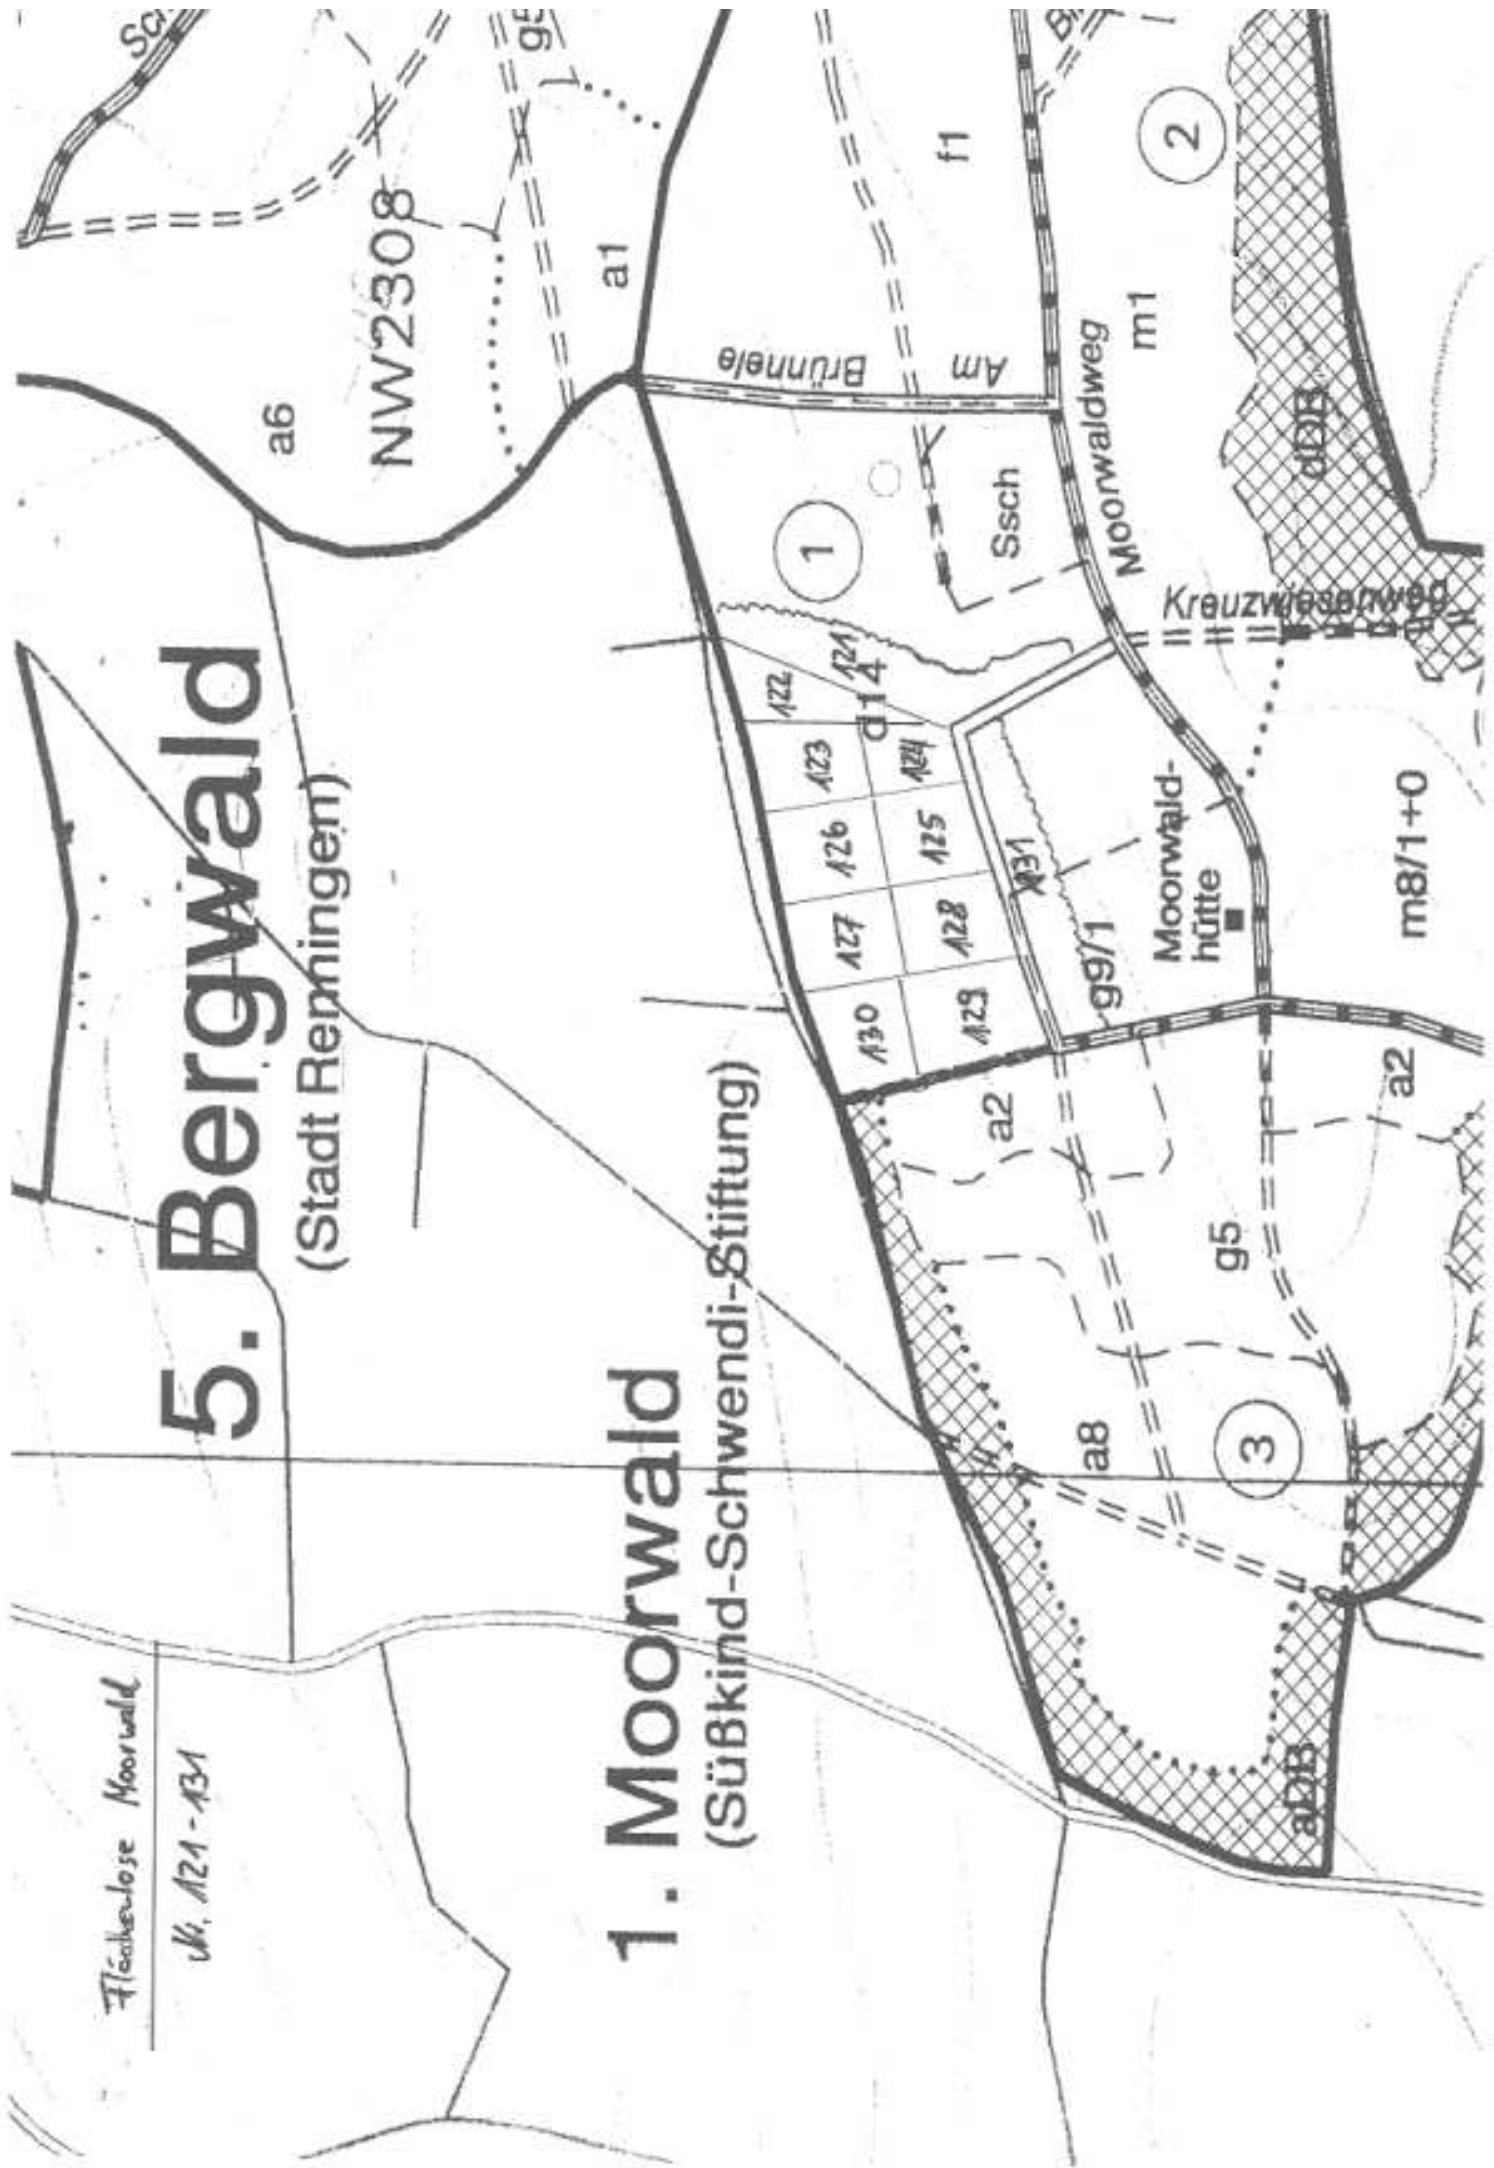

Flächenlose Moorwald

Nr. 121-131

5. Bergwald

(Stadt Remmingen)

NW2308

1. Moorwald

(Süßkind-Schwendi-Stiftung)

1

2

3

Brünnele

f1

Ssch

Moorwaldweg

m1

Moorwald-hütte