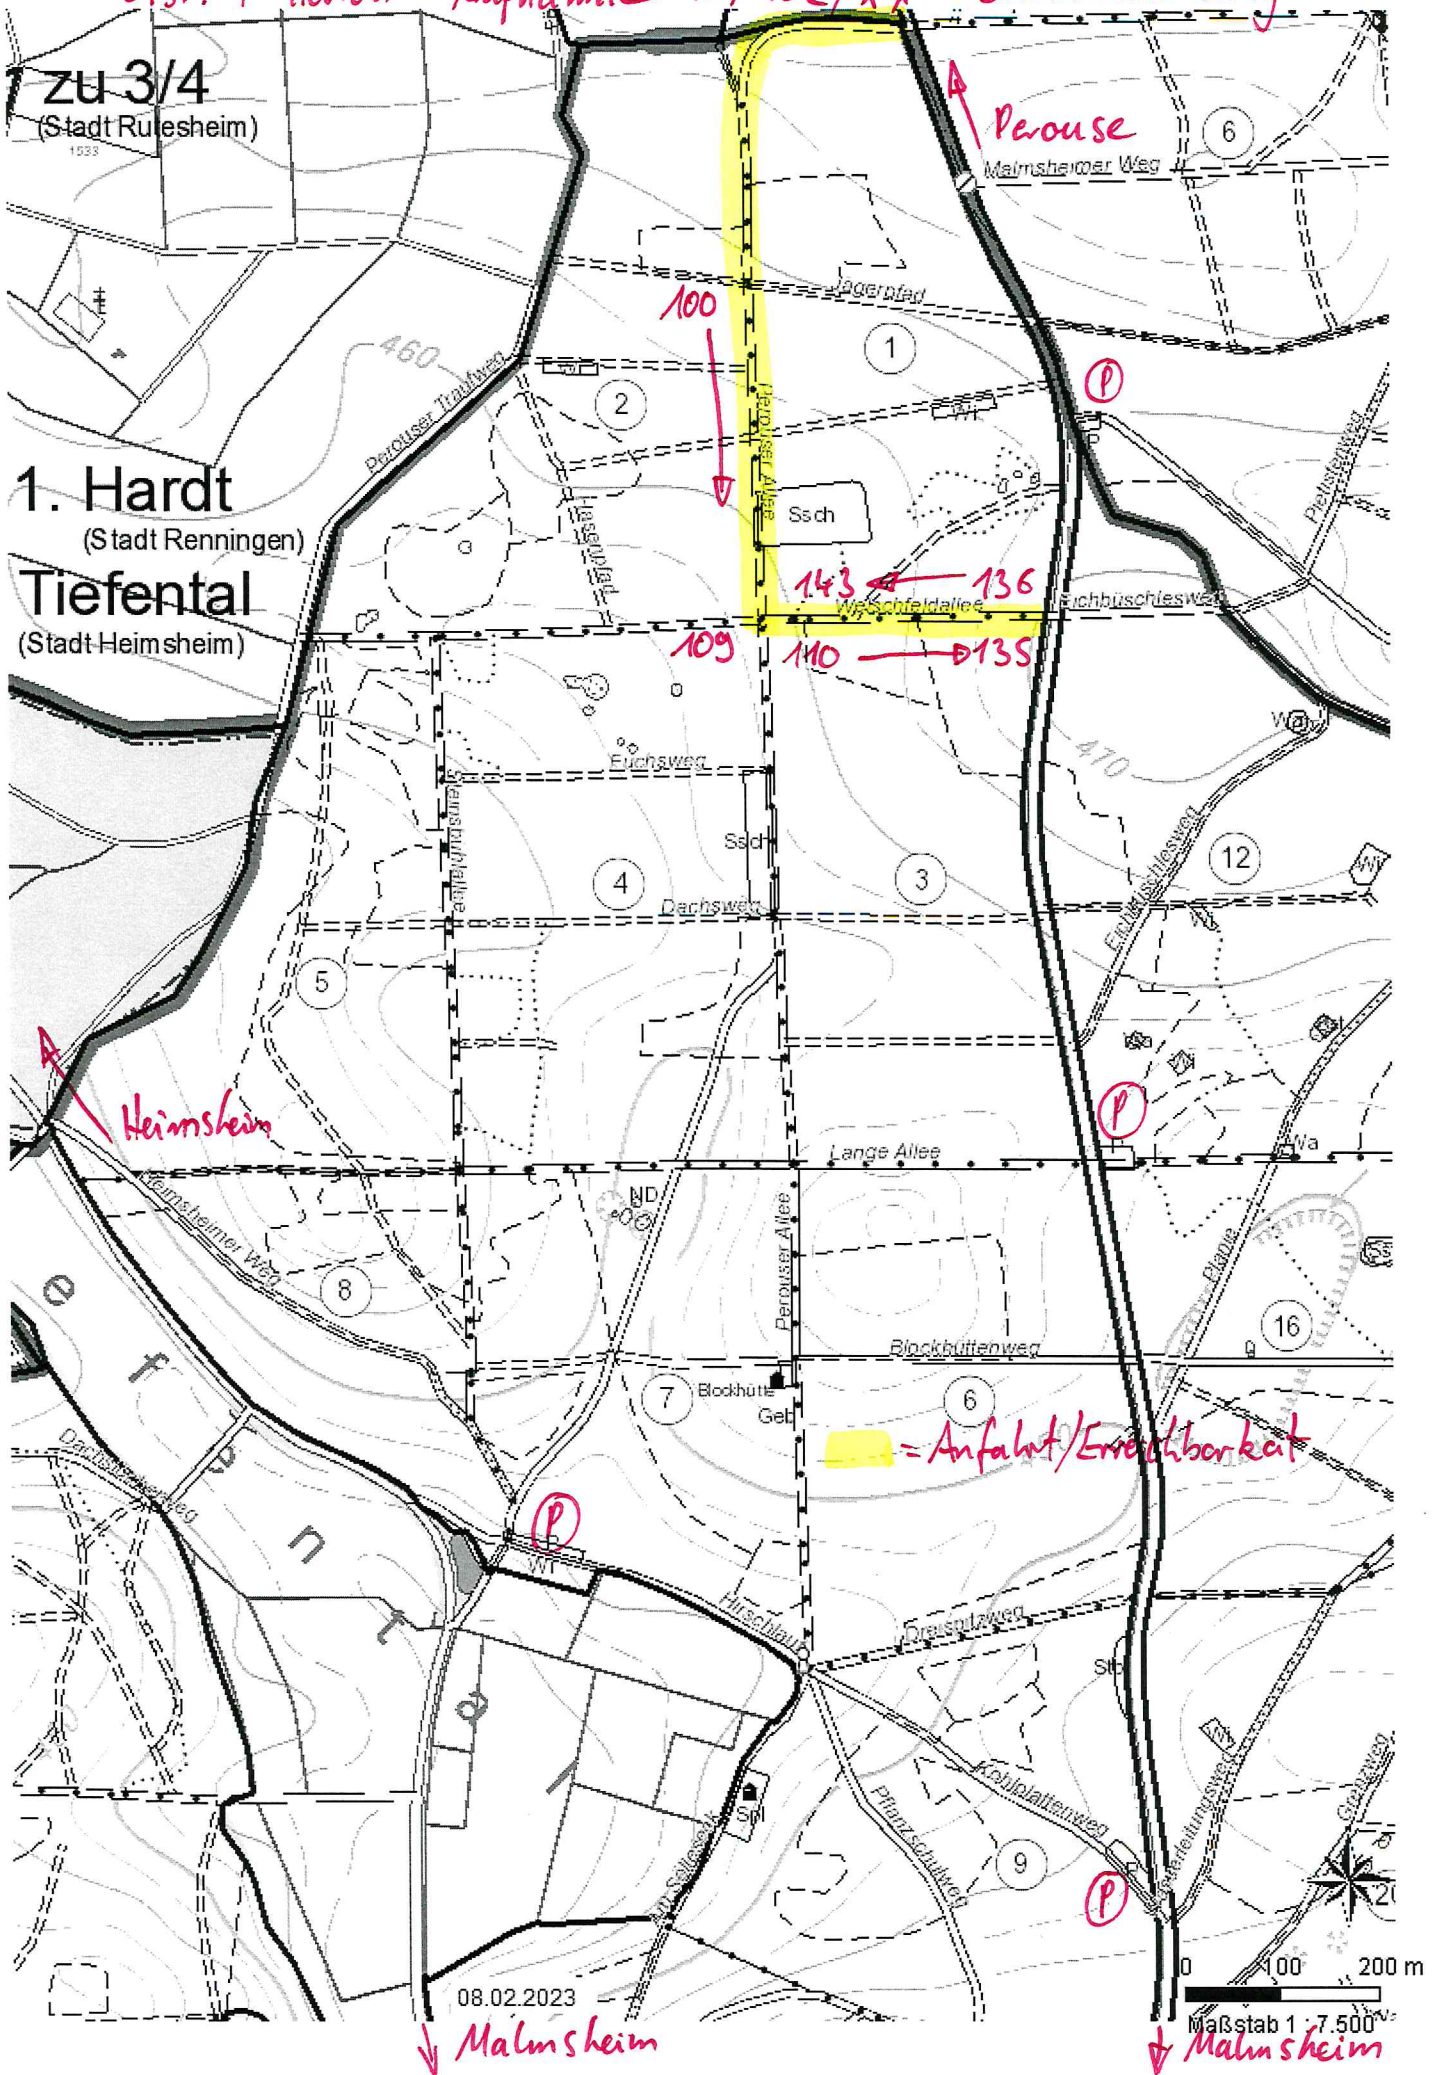

Dist. 1 Hardt - Aufnahme 13/102/xx - Brennholz-Lang

zu 3/4  
(Stadt Rülshausen)

1. Hardt  
(Stadt Renningen)  
Tiefental  
(Stadt Heimsheim)

Perouse  
Malmshausener Weg

100

143 136

109 110 135

Heimsheim

= Anfahrt/Erreichbarkeit

08.02.2023

Malmshausen

Malmshausen

0 100 200 m  
Maßstab 1 : 7.500