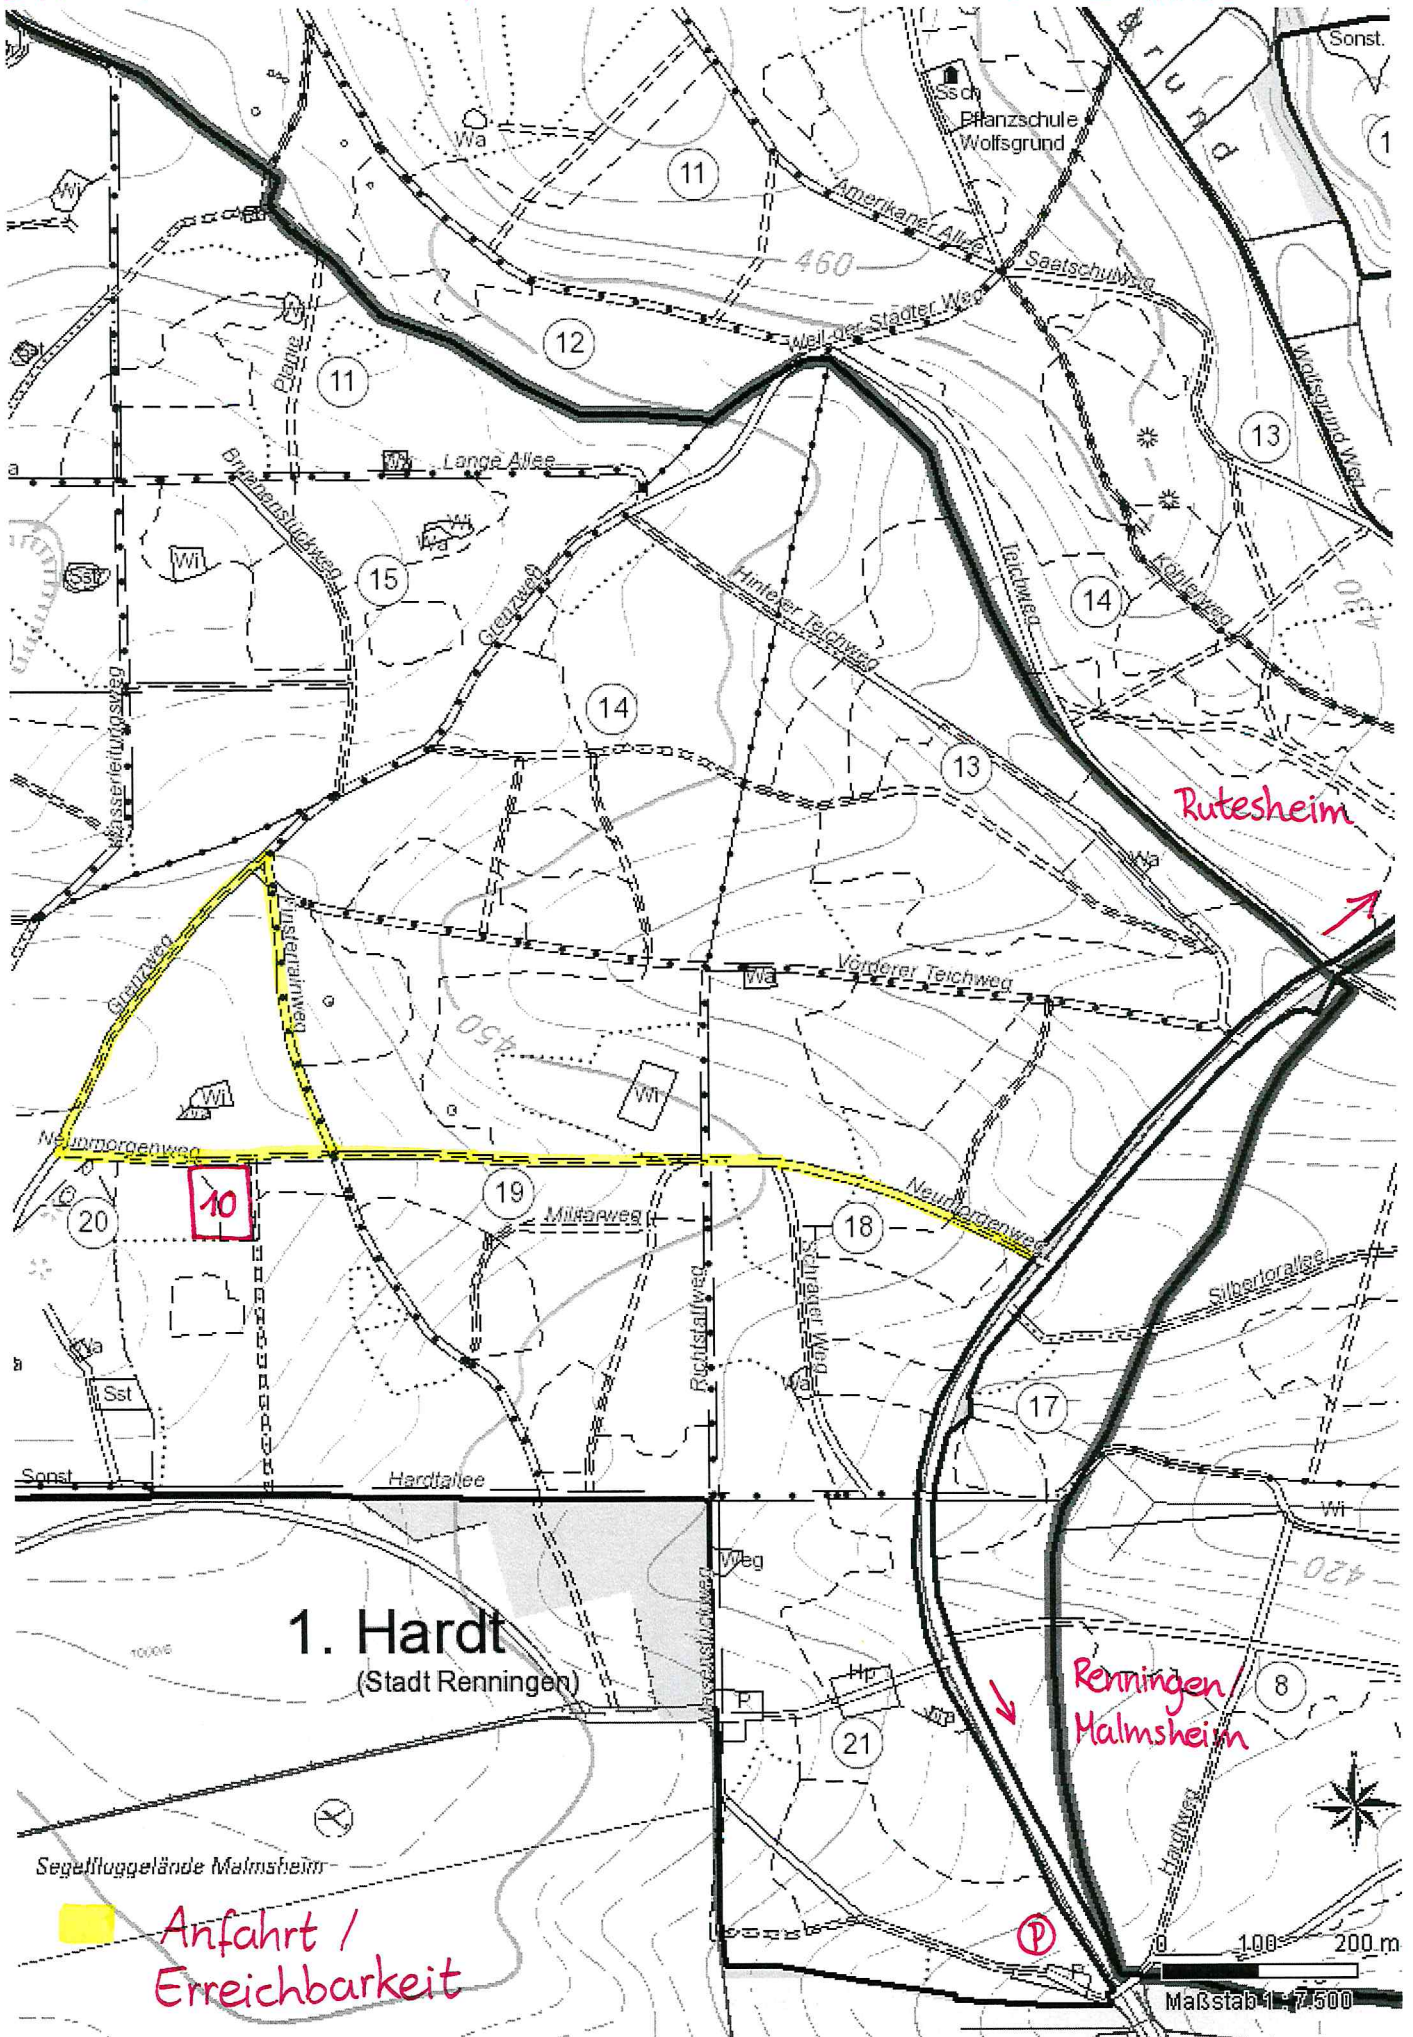

Dist. 1 Hardt - Aufnahme 13/1041x - Flächenlose

Anfahrt / Erreichbarkeit

Maßstab 1:7500