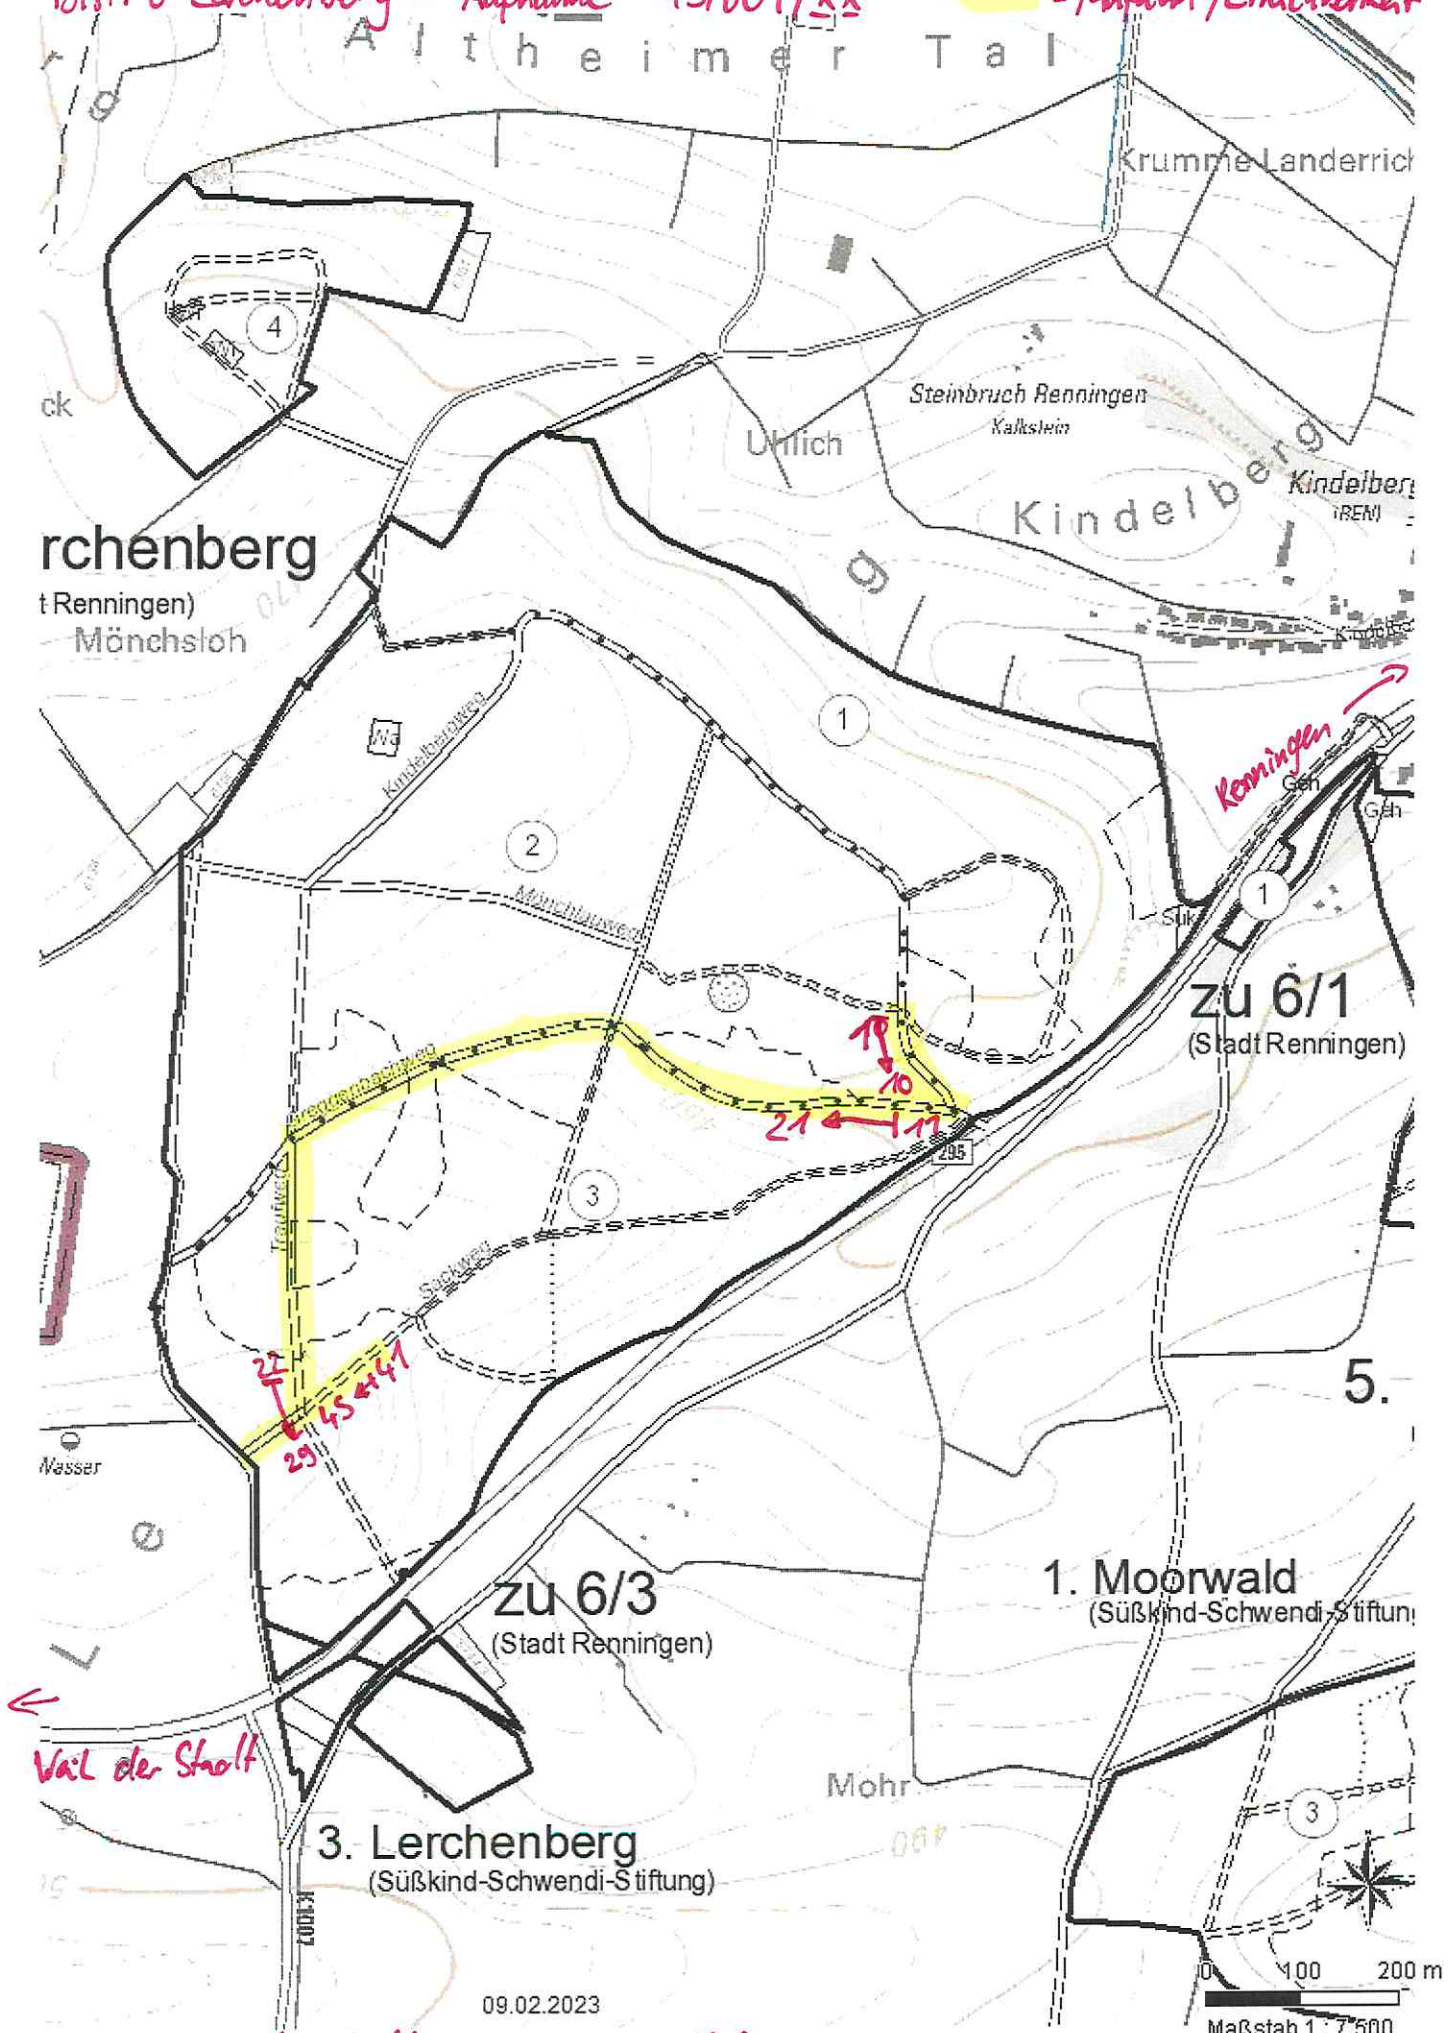

Dist. 6 Lerchenberg - Aufnahme 13/601/xx

 = Anfahrt/Erreichbarkeit

Alzheimer Tal

Lerchenberg

(Stadt Renningen)  
Mönchsloh

Steinbruch Renningen  
Kalkstein

Kindelberg

Kindelberg  
(REN)

Renningen  
Gen  
Geh

zu 6/1  
(Stadt Renningen)

zu 6/3  
(Stadt Renningen)

1. Moorwald  
(Süßkind-Schwendi-Stiftung)

3. Lerchenberg  
(Süßkind-Schwendi-Stiftung)

Vail der Staolt

↓ Schafhausen / Ihinger Hof

09.02.2023

0 100 200 m  
Maßstab 1 : 7.500

Dist. 6 Lechenberg - Aufnahme 13/602/xx

■ = Anfahrt/Erreichbarkeit

Altheimer Tal

Lechenberg

(Stadt Renningen)  
Mönchsloh

Steinbruch Renningen  
Kalkstein

6. Bild  
(Stadt Weil der Stadt)

17.02.2023

0 100 200 m  
Maßstab 1 : 7.500