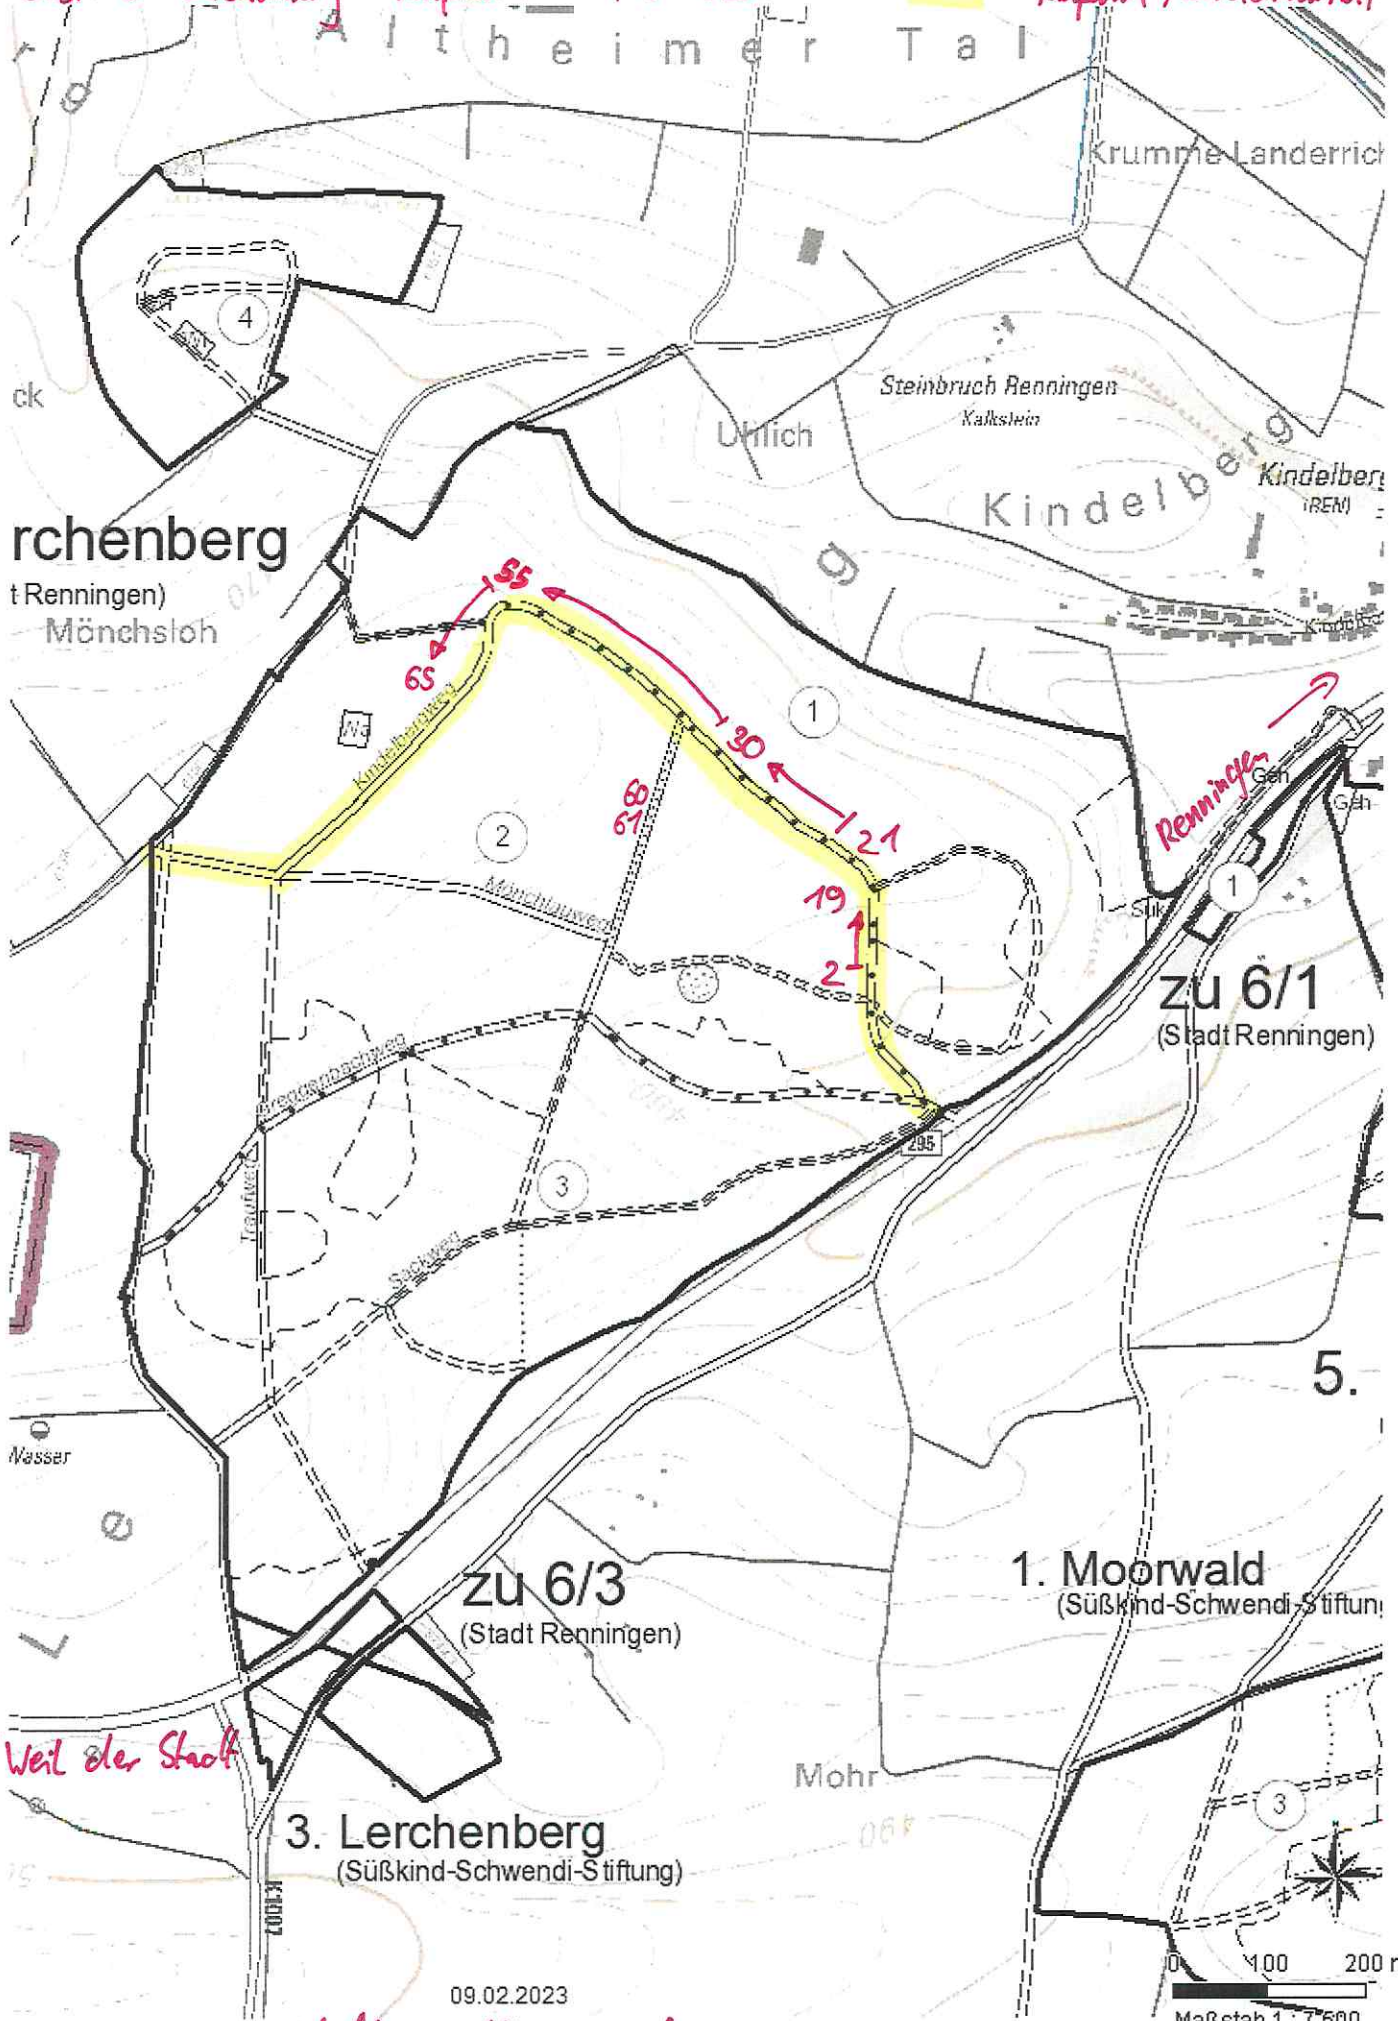

Dist. 6 Lerchenberg - Aufnahme 13/601/xx

 = Anfahrt/Erreichbarkeit

Alzheimer Tal

Lerchenberg

(Stadt Renningen)  
Mönchsloh

Steinbruch Renningen  
Kalkstein

Kindelberg

Kindelberg  
(REN)

Renningen  
Gen  
Geh

zu 6/1  
(Stadt Renningen)

zu 6/3  
(Stadt Renningen)

1. Moorwald  
(Süßkind-Schwendi-Stiftung)

3. Lerchenberg  
(Süßkind-Schwendi-Stiftung)

Vail der Staolt

↓ Schafhausen / Ihinger Hof

09.02.2023

0 100 200 m  
Maßstab 1 : 7.500

Dist. 6 Lechenberg - Aufnahme 13/602/xx

■ = Anfahrt/Erreichbarkeit

Altheimer Tal

Lechenberg

(Stadt Renningen)  
Mönchsloh

Steinbruch Renningen  
Kalkstein

Kindelberg

Kindelberg  
(REN)

zu 6/3  
(Stadt Renningen)

zu 6/1  
(Stadt Renningen)

1. Moorwald  
(Süßkind-Schwendi-Stiftung)

3. Lerchenberg  
(Süßkind-Schwendi-Stiftung)

← Weil der Stadt

↓ Schafhausen / Ihinger Hof