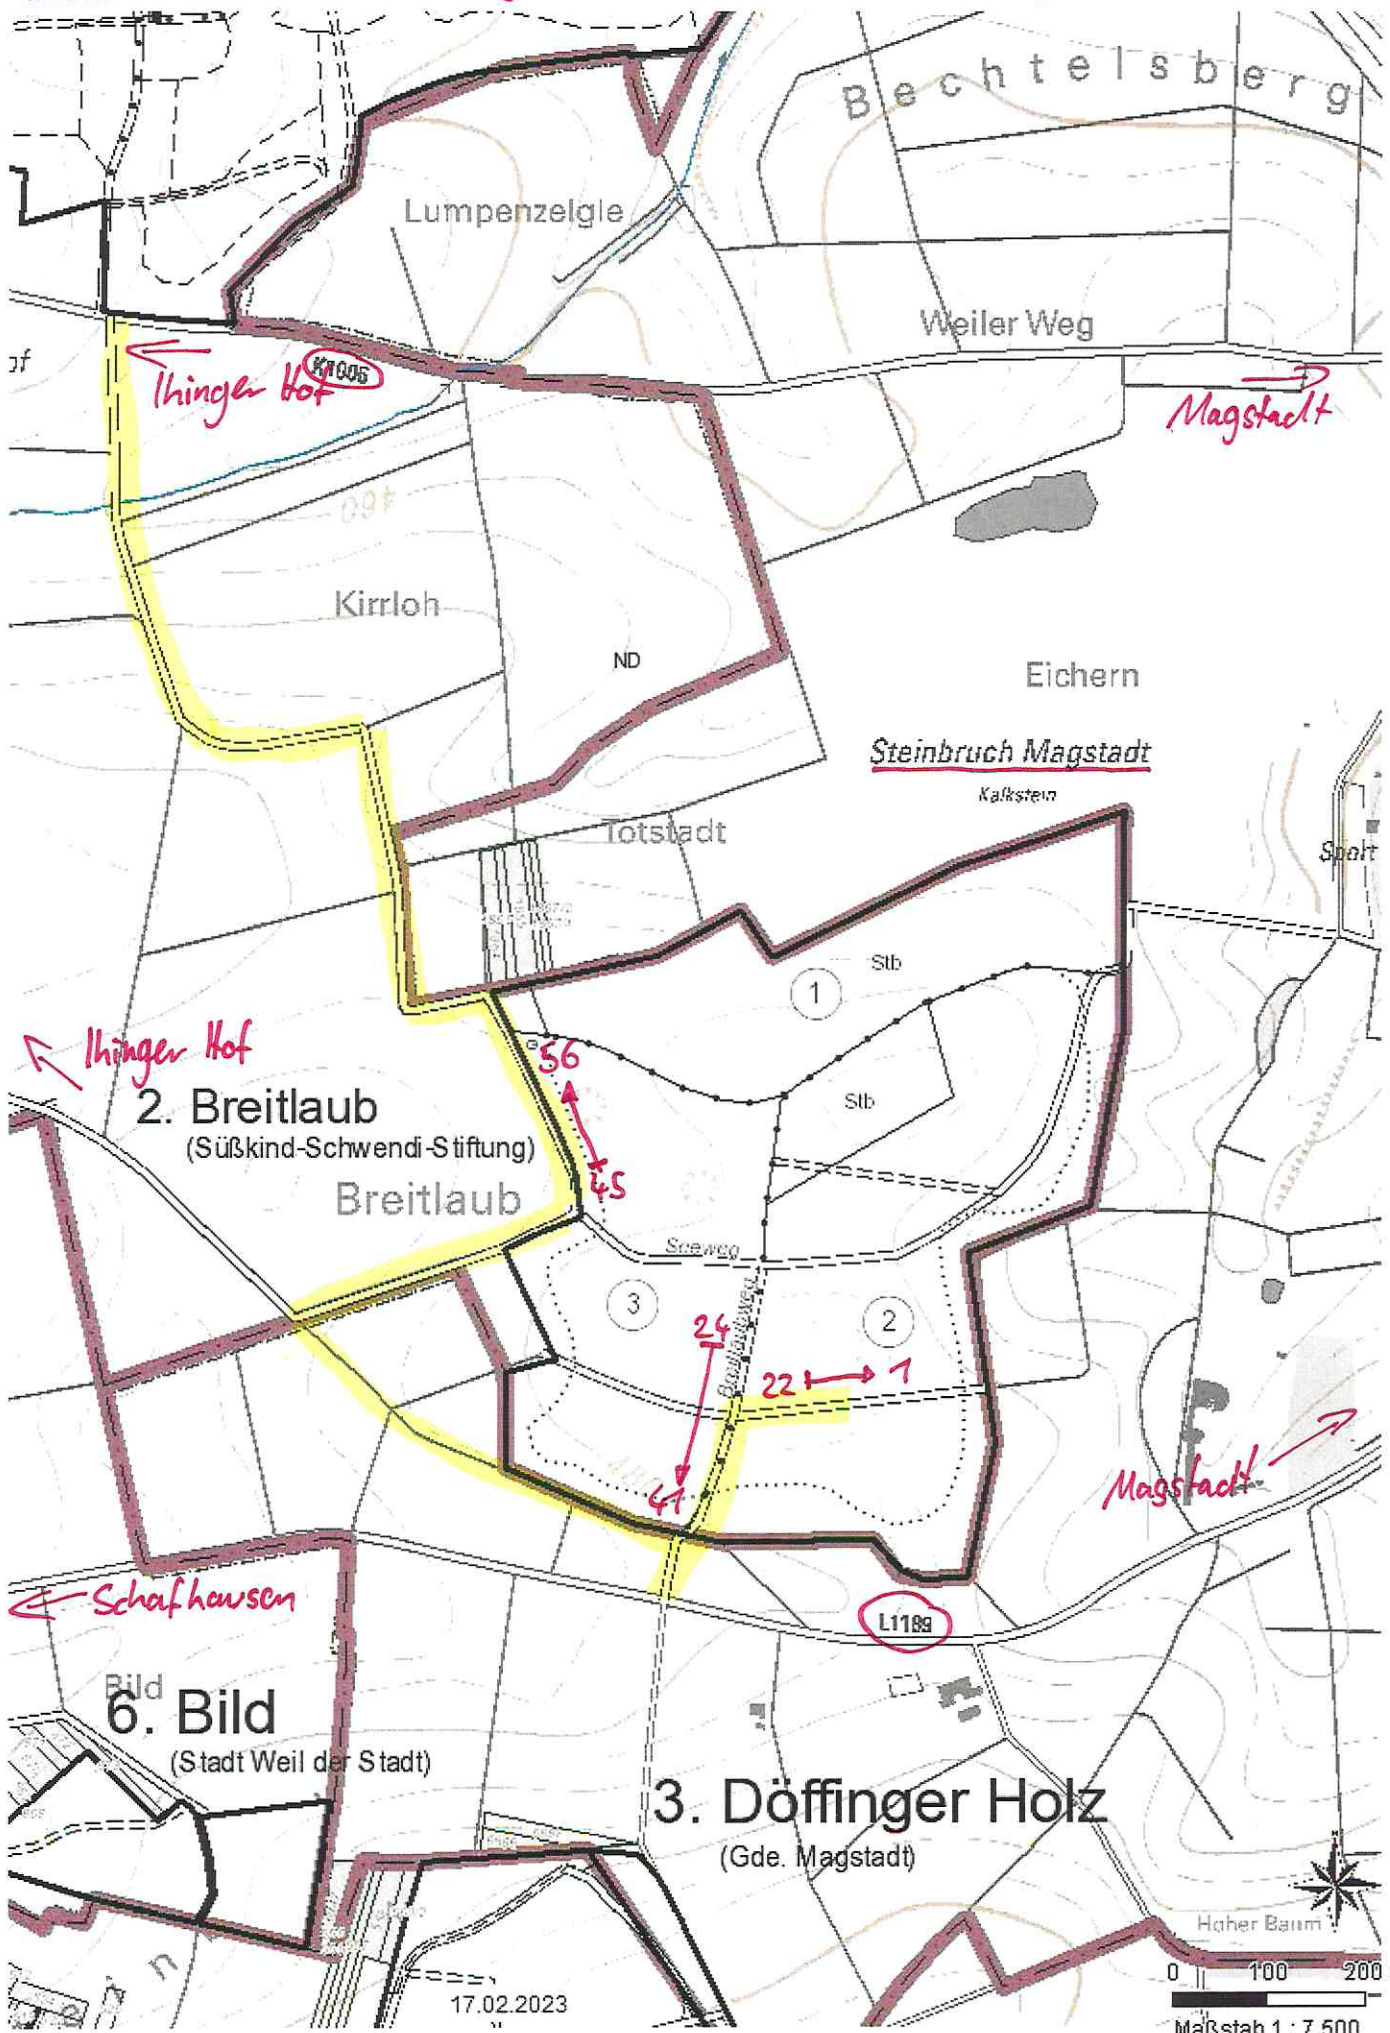

Dist. 6 Lerchenberg - Aufnahme 13/601/xx

 = Anfahrt/Erreichbarkeit

Alzheimer Tal

Lerchenberg

(Stadt Renningen)  
Mönchsloh

Steinbruch Renningen  
Kalkstein

Kindelberg

Kindelberg  
(REN)

Renningen  
Gen  
Geh

zu 6/1  
(Stadt Renningen)

zu 6/3  
(Stadt Renningen)

1. Moorwald  
(Süßkind-Schwendi-Stiftung)

3. Lerchenberg  
(Süßkind-Schwendi-Stiftung)

Vail der Staolt

↓ Schafhausen / Ihinger Hof

Kindelberg

Kindelberg  
(REN)

zu 6/3  
(Stadt Renningen)

zu 6/1  
(Stadt Renningen)

1. Moorwald  
(Süßkind-Schwendi-Stiftung)

3. Lerchenberg  
(Süßkind-Schwendi-Stiftung)

← Weil der Stadt

↓ Schafhausen / Ihinger Hof

09.02.2023

0 100 200 m  
Maßstab 1 : 7.500

Dist. 2 Breitlaub - Stiftung - Aufnahme 13/2017/x x

Thinger Hof

Magstadt

Thinger Hof  
2. Breitlaub  
(Süßkind-Schwendi-Stiftung)

Breitlaub

3. Döffinger Holz  
(Gde. Magstadt)