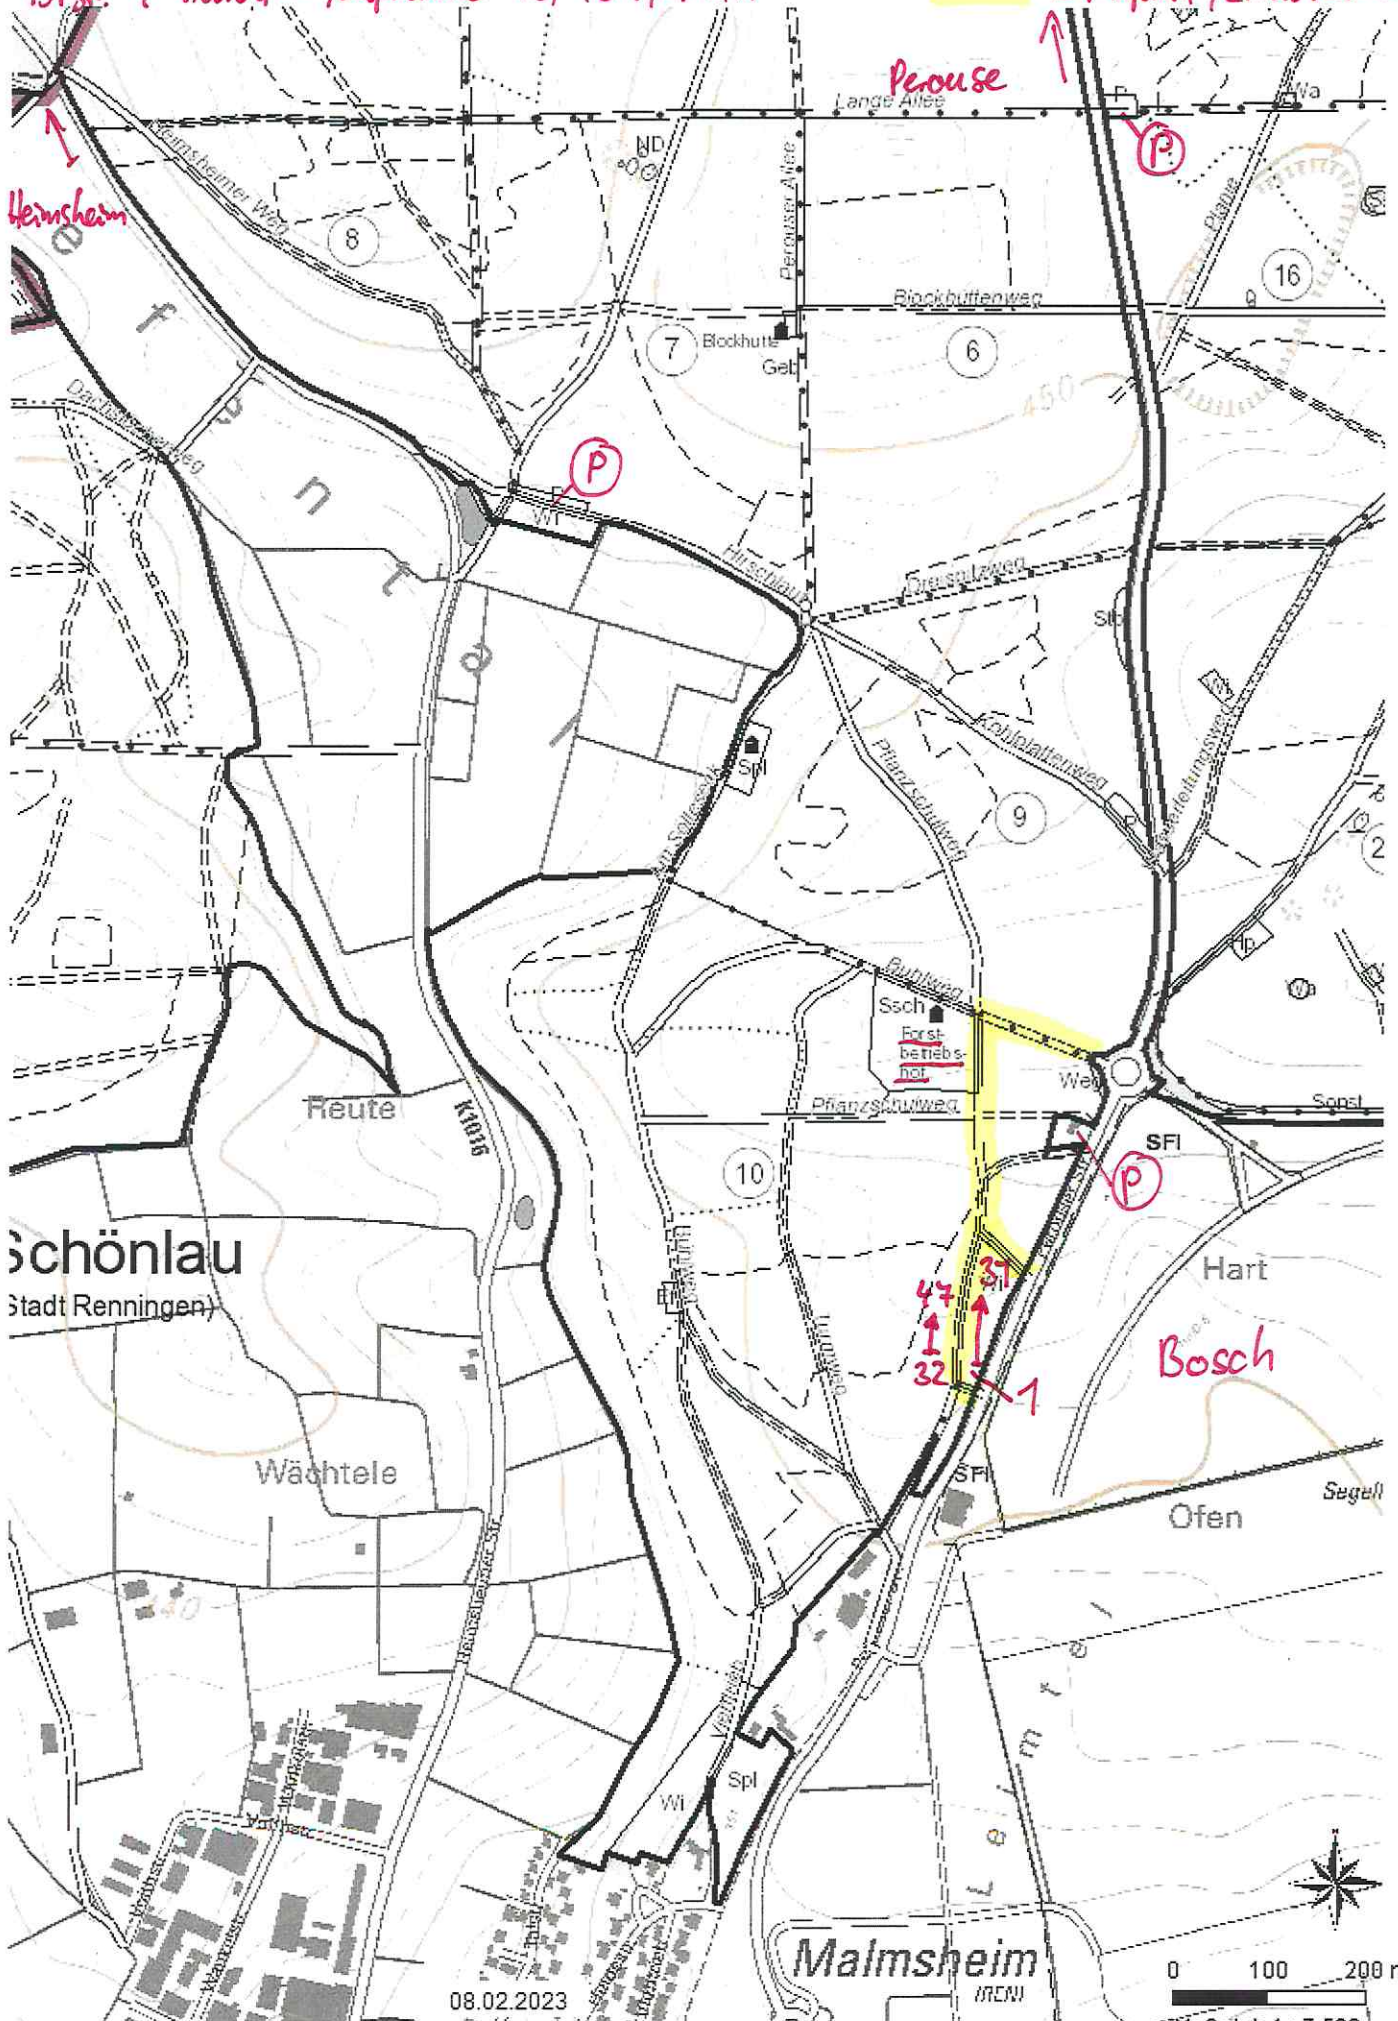

Dist. 1 Harolt - Aufnahme 13/10/14 xx

☐ = Anfahrt / Erreichbarkeit

↘ Malmshiem    ↙ ↘ Renningen

08.02.2023

0 100 200 m  
Maßstab 1 : 7.500